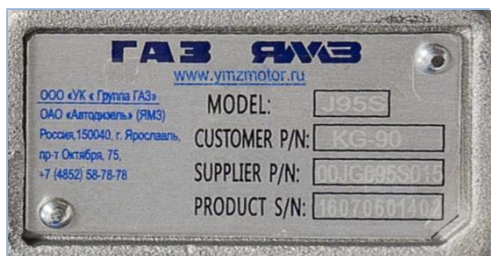

Турбокомпрессор ЯМЗ (ТКР ЯМЗ KG-90)

Для идентификации оригинального ЯМЗ KG-90, упаковывается в **индивидуальную картонную** тару, выполненную **в фирменном стиле ЯМЗ**.
С применением **наклейки с кодом** проверки оригинальности.

1